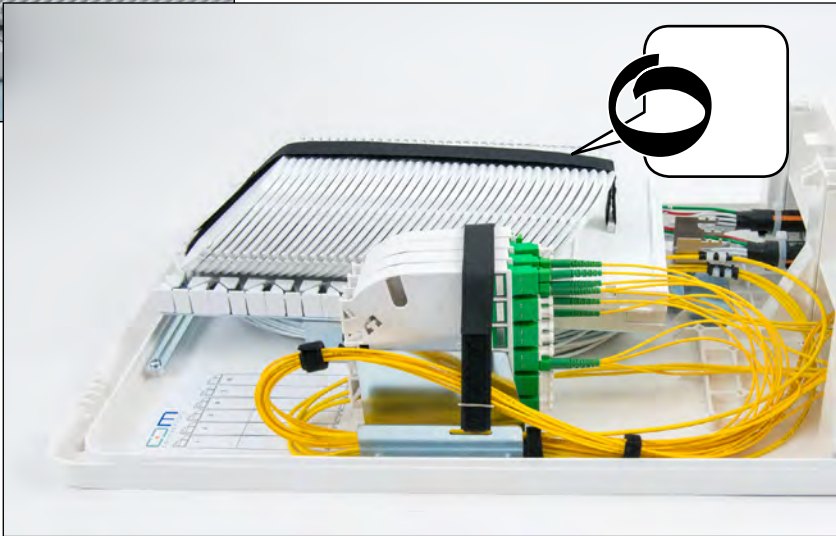

Produktansicht
Aperçu du produit
Product View

Wandbefestigung
Montage mural
Wall Mount

Kabelabsetzlänge: 2.5 m Longueur
de câble dénudé : 2.5m Wire
Stripping Length: 2.5 m

Einführung FTTH Kabel
Insertion câble FTTH
FTTH Cable Insertion

Einführung
Patchkabel Insertion
cordon de brassage
Patch Cable Insertion

Reserveablage
Rangement pour réserve
de câble Compartment
for Extended Length

Varianten
Einführungsplatten
Variante avec plaques
d'entrée
Option with Insertion
Plates

Patchkabel
Cordon de brassage
Patch Cord

Bündeladerkabel
Câble loose tube
Loose Tube Cable

Loopset Spleiss- und Spleisspatchgehäuse BELUGA
Loopset Boîtier à fusionner et boîte à fusionner et à
raccorder BELUGA Loopset Splice Enclosure
BELUGA

Variante Patchmodul
Variante avec module à
raccorder Option with
Patch Module

Variante Kupplungswinkel
Variante avec équerre pour
raccords Option with
Coupling Bracket

Faserführung in der Kassette Guide des fibres dans la cassette Fiber Guiding in Splice Tray