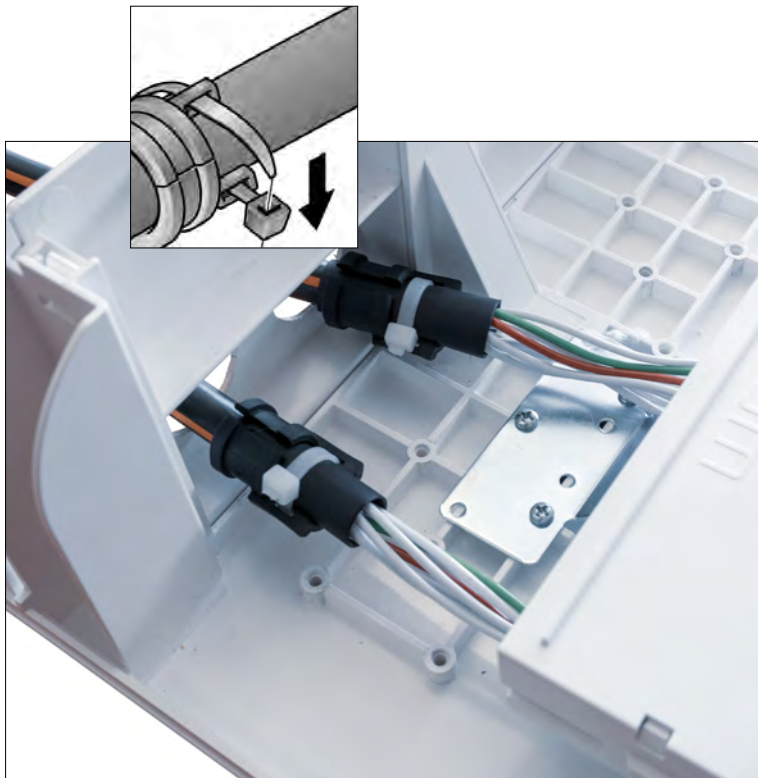

Produktansicht
Aperçu du produit
Product View

Wandbefestigung
Montage mural
Wall Mount

Kabelabsetzlänge: 2.5 m Longueur
de câble dénudé : 2.5m Wire
Stripping Length: 2.5 m

Einführung FTTH Kabel
Insertion câble FTTH
FTTH Cable Insertion

Patchkabel
Cordon de brassage
Patch Cord

Bündeladerkabel
Câble loose tube
Loose Tube Cable

Loopset Spleiss- und Spleisspatchgehäuse BELUGA
Loopset Boîtier à fusionner et boîte à fusionner et à
raccorder BELUGA Loopset Splice Enclosure
BELUGA

Variante Patchmodul
Variante avec module à
raccorder Option with
Patch Module

Variante Kupplungswinkel
Variante avec équerre pour
raccords Option with
Coupling Bracket

Faserführung in der Kassette Guide des fibres dans la cassette Fiber Guiding in Splice Tray