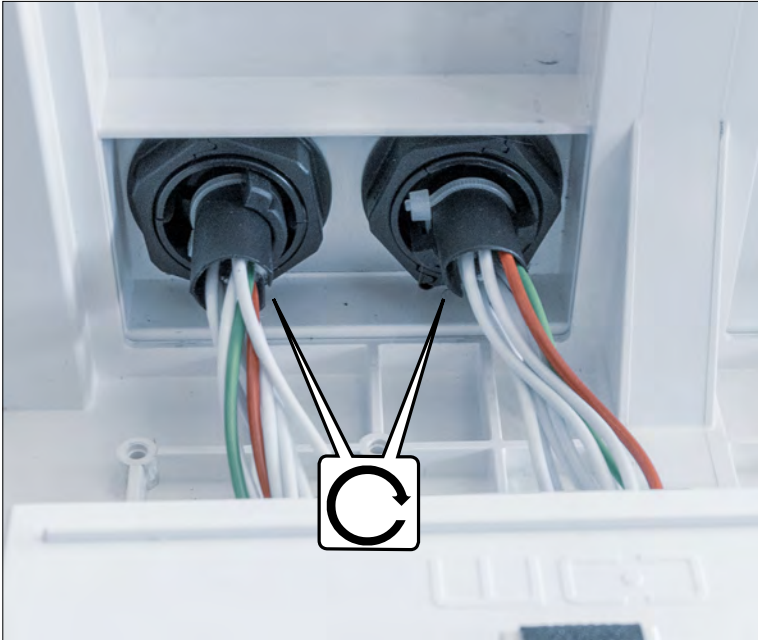

Patchkabel
Cordon de brassage
Patch Cord

Bündeladerkabel
Câble loose tube
Loose Tube Cable

Loopset Spleiss- und Spleisspatchgehäuse BELUGA
Loopset Boîtier à fusionner et boîte à fusionner et à
raccorder BELUGA Loopset Splice Enclosure
BELUGA

Variante Patchmodul
Variante avec module à
raccorder Option with
Patch Module

Variante Kupplungswinkel
Variante avec équerre pour
raccords Option with
Coupling Bracket

Faserführung in der Kassette Guide des fibres dans la cassette Fiber Guiding in Splice Tray