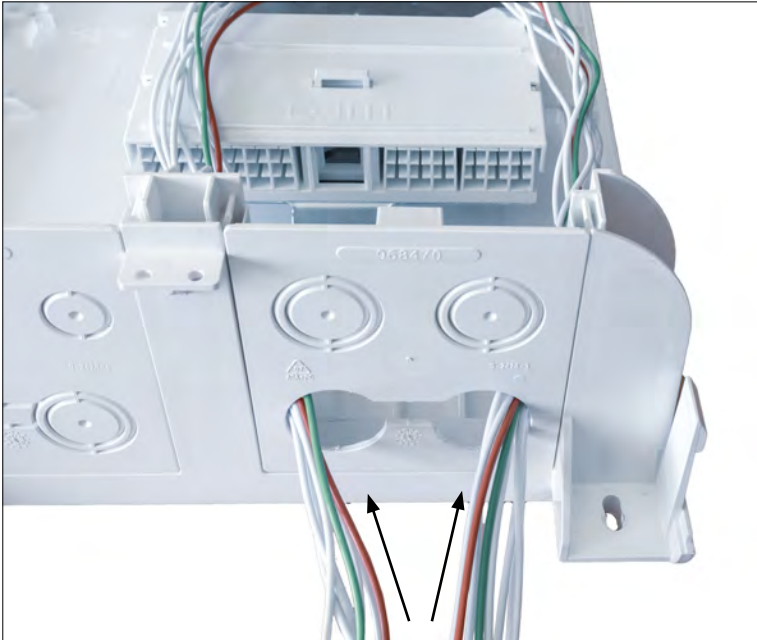

Produktansicht
Aperçu du produit
Product View

Wandbefestigung
Montage mural
Wall Mount

Kabelabsetzlänge: 2.5 m Longueur
de câble dénudé : 2.5m Wire
Stripping Length: 2.5 m

Einführung FTTH Kabel
Insertion câble FTTH
FTTH Cable Insertion

Einführung
Patchkabel Insertion
cordon de brassage
Patch Cable Insertion

Reserveablage
Rangement pour réserve
de câble Compartment
for Extended Length

Varianten
Einführungsplatten
Variante avec plaques
d'entrée
Option with Insertion
Plates

Patchkabel
Cordon de brassage
Patch Cord

Bündeladerkabel
Câble loose tube
Loose Tube Cable

Loopset Spleiss- und Spleisspatchgehäuse BELUGA
Loopset Boîtier à fusionner et boîte à fusionner et à
raccorder BELUGA Loopset Splice Enclosure
BELUGA

Variante Patchmodul
Variante avec module à
raccorder Option with
Patch Module

Variante Kupplungswinkel
Variante avec équerre pour
raccords Option with
Coupling Bracket

Faserführung in der Kassette Guide des fibres dans la cassette Fiber Guiding in Splice Tray