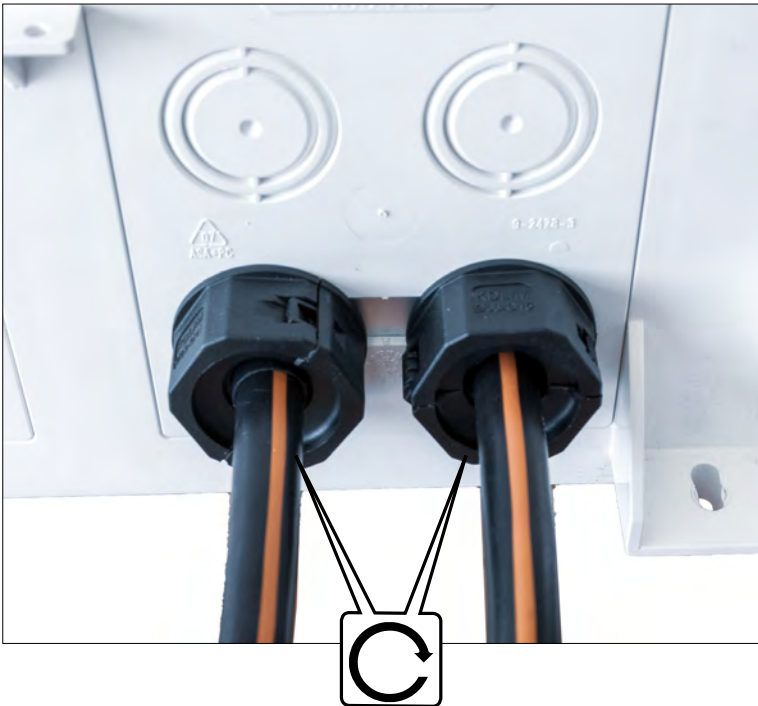

Patchkabel
Cordon de brassage
Patch Cord

Bündeladerkabel
Câble loose tube
Loose Tube Cable

Loopset Spleiss- und Spleisspatchgehäuse BELUGA
Loopset Boîtier à fusionner et boîte à fusionner et à
raccorder BELUGA Loopset Splice Enclosure
BELUGA

Variante Patchmodul
Variante avec module à
raccorder Option with
Patch Module

Variante Kupplungswinkel
Variante avec équerre pour
raccords Option with
Coupling Bracket

Faserführung in der Kassette Guide des fibres dans la cassette Fiber Guiding in Splice Tray