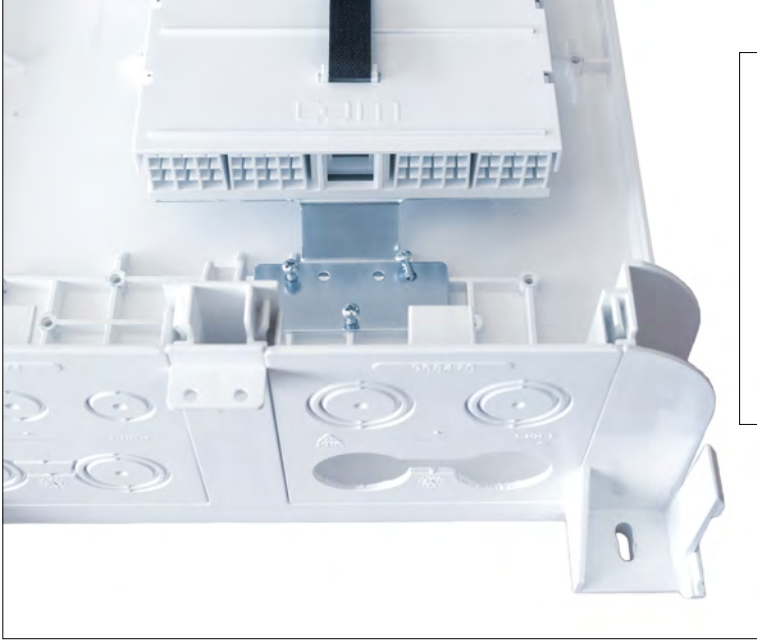

Produktansicht
Aperçu du produit
Product View

Wandbefestigung
Montage mural
Wall Mount

Kabelabsetzlänge: 2.5 m Longueur
de câble dénudé : 2.5m Wire
Stripping Length: 2.5 m

Einführung FTTH Kabel
Insertion câble FTTH
FTTH Cable Insertion

Einführung
Patchkabel Insertion
cordon de brassage
Patch Cable Insertion

Reserveablage
Rangement pour réserve
de câble Compartment
for Extended Length

Varianten
Einführungsplatten
Variante avec plaques
d'entrée
Option with Insertion
Plates

Patchkabel
Cordon de brassage
Patch Cord

Bündeladerkabel
Câble loose tube
Loose Tube Cable

Loopset Spleiss- und Spleisspatchgehäuse BELUGA
Loopset Boîtier à fusionner et boîte à fusionner et à
raccorder BELUGA Loopset Splice Enclosure
BELUGA