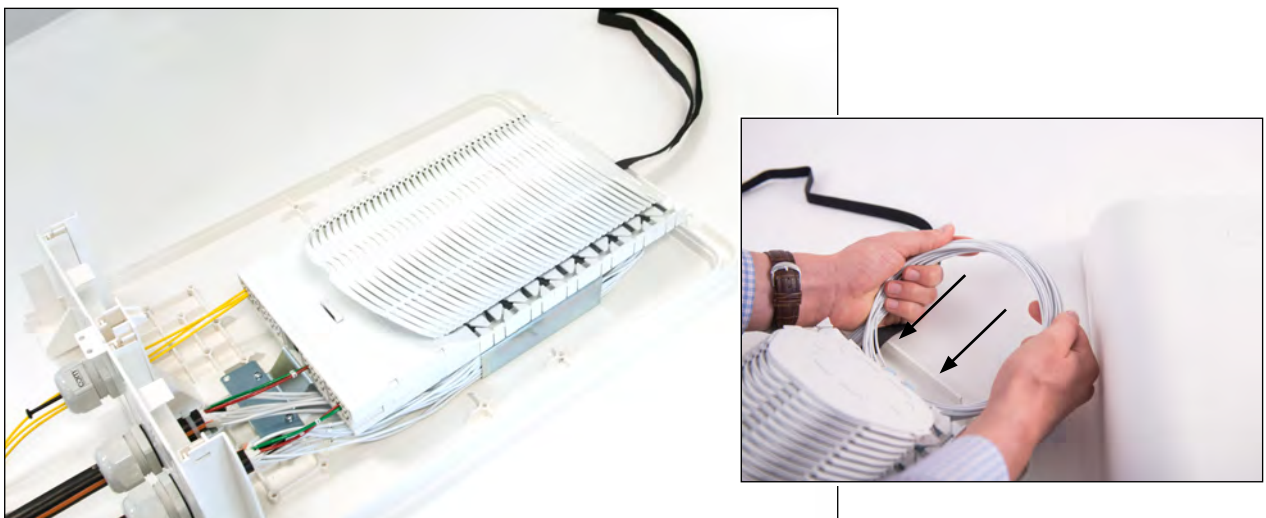

Produktansicht
Aperçu du produit
Product View

Wandbefestigung
Montage mural
Wall Mount

Kabelabsetzlänge: 2.5 m Longueur
de câble dénudé : 2.5m Wire
Stripping Length: 2.5 m

Einführung FTTH Kabel
Insertion câble FTTH
FTTH Cable Insertion

Einführung
Patchkabel Insertion
cordon de brassage
Patch Cable Insertion

Reserveablage
Rangement pour réserve
de câble Compartment
for Extended Length

Varianten
Einführungsplatten
Variante avec plaques
d'entrée
Option with Insertion
Plates