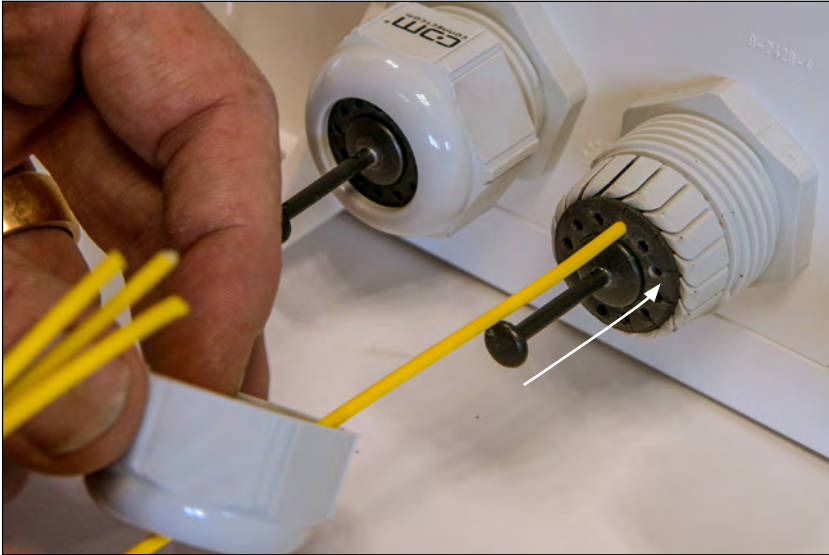

Installationsanleitung Instructions d'installation Installation Guide

Spleiss- und Spleisspatchgehäuse BELUGA M
Boîtier à fusionner et boîte à fusionner et à
raccorder BELUGA M Splice Enclosure
BELUGA M

Produktansicht
Aperçu du produit
Product View

Wandbefestigung
Montage mural
Wall Mount

Kabelabsetzlänge: 2.5 m Longueur
de câble dénudé : 2.5m Wire
Stripping Length: 2.5 m

Einführung FTTH Kabel
Insertion câble FTTH
FTTH Cable Insertion

Einführung
Patchkabel Insertion
cordon de brassage
Patch Cable Insertion

Reserveablage
Rangement pour réserve
de câble Compartment
for Extended Length

Varianten
Einführungsplatten
Variante avec plaques
d'entrée
Option with Insertion
Plates

Patchkabel
Cordon de brassage
Patch Cord

Bündeladerkabel
Câble loose tube
Loose Tube Cable

Loopset Spleiss- und Spleisspatchgehäuse BELUGA
Loopset Boîtier à fusionner et boîte à fusionner et à
raccorder BELUGA Loopset Splice Enclosure
BELUGA