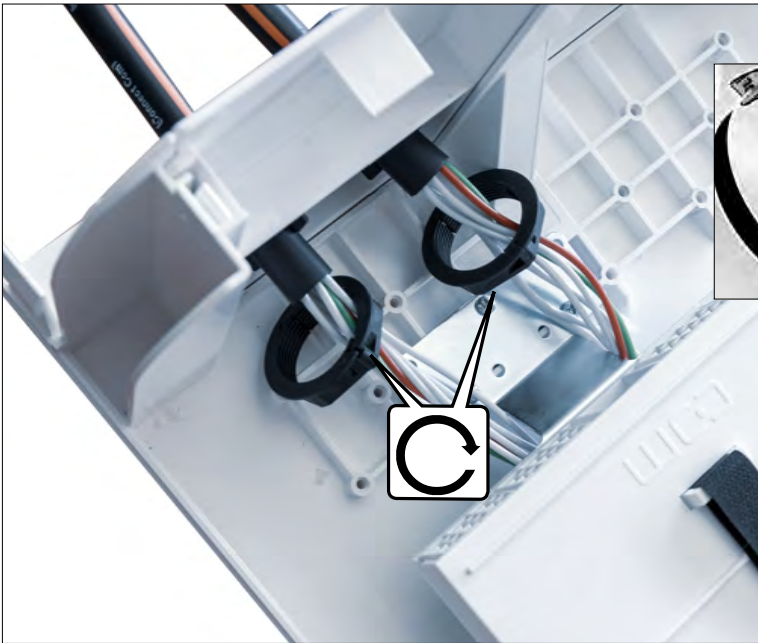

Patchkabel
Cordon de brassage
Patch Cord

Bündeladerkabel
Câble loose tube
Loose Tube Cable

Loopset Spleiss- und Spleisspatchgehäuse BELUGA
Loopset Boîtier à fusionner et boîte à fusionner et à
raccorder BELUGA Loopset Splice Enclosure
BELUGA

Variante Patchmodul
Variante avec module à
raccorder Option with
Patch Module

Variante Kupplungswinkel
Variante avec équerre pour
raccords Option with
Coupling Bracket

Faserführung in der Kassette Guide des fibres dans la cassette Fiber Guiding in Splice Tray