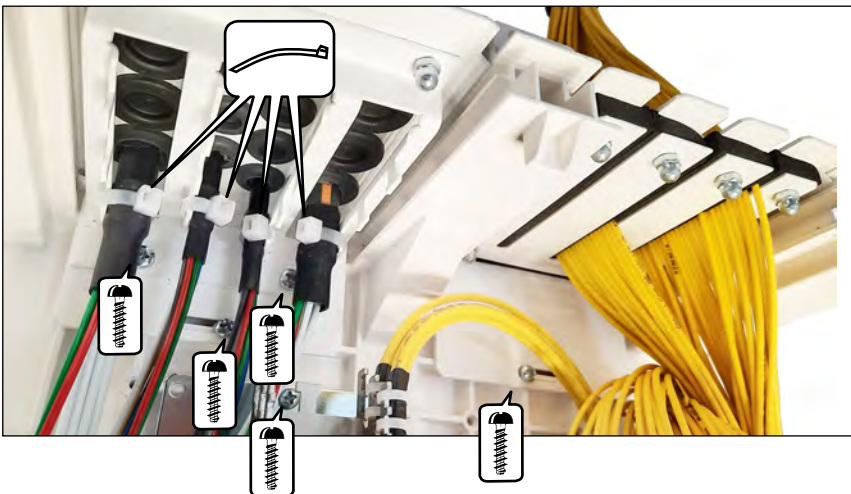

Produktansicht
Aperçu du produit
Product View

Wandbefestigung
Montage mural
Wall Mount

Kabelabsetzlänge: 2.5 m Longueur
de câble dénudé : 2.5m Wire
Stripping Length: 2.5 m

Einführung FTTH Kabel
Insertion câble FTTH
FTTH Cable Insertion

Einführung
Patchkabel Insertion
cordon de brassage
Patch Cable Insertion

Reserveablage
Rangement pour réserve
de câble Compartment
for Extended Length

Varianten
Einführungsplatten
Variante avec plaques
d'entrée
Option with Insertion
Plates

Patchkabel
Cordon de brassage
Patch Cord

Bündeladerkabel
Câble loose tube
Loose Tube Cable

Loopset Spleiss- und Spleisspatchgehäuse BELUGA
Loopset Boîtier à fusionner et boîte à fusionner et à
raccorder BELUGA Loopset Splice Enclosure
BELUGA

Variante Patchmodul
Variante avec module à
raccorder Option with
Patch Module

Variante Kupplungswinkel
Variante avec équerre pour
raccords Option with
Coupling Bracket

Faserführung in der Kassette Guide des fibres dans la cassette Fiber Guiding in Splice Tray