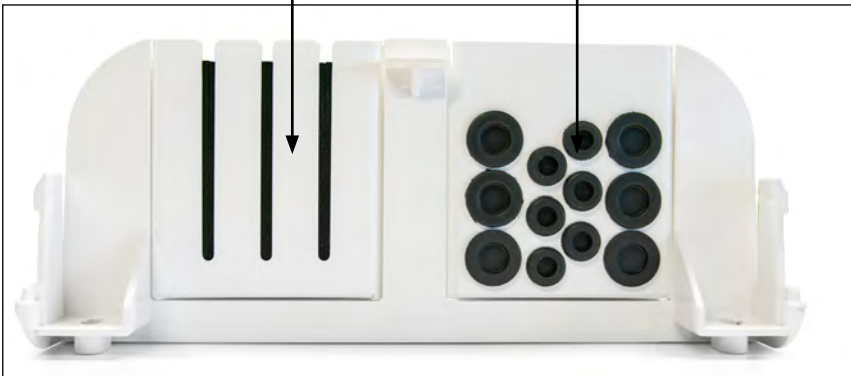

Produktansicht
Aperçu du produit
Product View

Wandbefestigung
Montage mural
Wall Mount

Kabelabsetzlänge: 2.5 m Longueur
de câble dénudé : 2.5m Wire
Stripping Length: 2.5 m

Einführung FTTH Kabel
Insertion câble FTTH
FTTH Cable Insertion

Einführung
Patchkabel Insertion
cordon de brassage
Patch Cable Insertion

Reserveablage
Rangement pour réserve
de câble Compartment
for Extended Length

Varianten
Einführungsplatten
Variante avec plaques
d'entrée
Option with Insertion
Plates

Patchkabel
Cordon de brassage
Patch Cord

Bündeladerkabel
Câble loose tube
Loose Tube Cable

Loopset Spleiss- und Spleisspatchgehäuse BELUGA
Loopset Boîtier à fusionner et boîte à fusionner et à
raccorder BELUGA Loopset Splice Enclosure
BELUGA

Variante Patchmodul
Variante avec module à
raccorder Option with
Patch Module

Variante Kupplungswinkel
Variante avec équerre pour
raccords Option with
Coupling Bracket

Faserführung in der Kassette Guide des fibres dans la cassette Fiber Guiding in Splice Tray