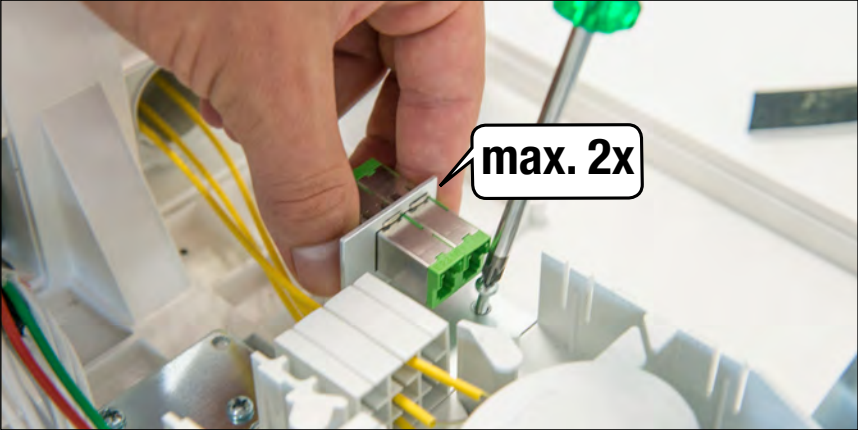

Patchkabel
Cordon de brassage
Patch Cord

Bündeladerkabel
Câble loose tube
Loose Tube Cable

Loopset Spleiss- und Spleisspatchgehäuse BELUGA
Loopset Boîtier à fusionner et boîte à fusionner et à
raccorder BELUGA Loopset Splice Enclosure
BELUGA

Variante Patchmodul
Variante avec module à
raccorder Option with
Patch Module

Variante Kupplungswinkel
Variante avec équerre pour
raccords Option with
Coupling Bracket

Faserführung in der Kassette Guide des fibres dans la cassette Fiber Guiding in Splice Tray