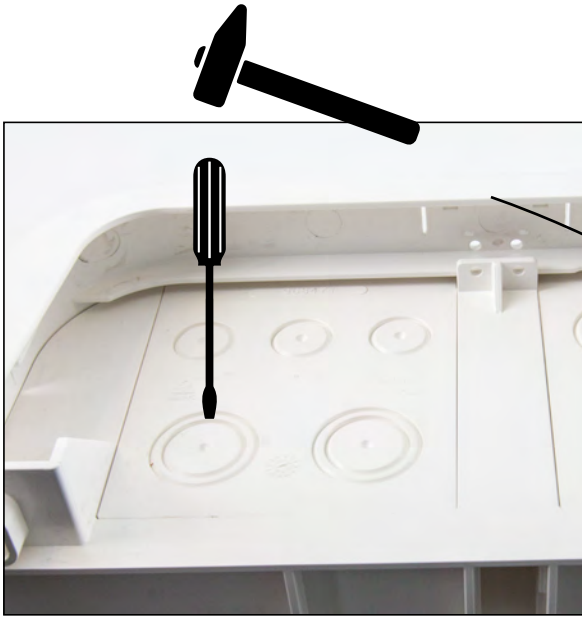

Installationsanleitung Instructions d'installation Installation Guide

Spleiss- und Spleisspatchgehäuse BELUGA M
Boîtier à fusionner et boîte à fusionner et à
raccorder BELUGA M Splice Enclosure
BELUGA M

Produktansicht
Aperçu du produit
Product View

Wandbefestigung
Montage mural
Wall Mount

Kabelabsetzlänge: 2.5 m Longueur
de câble dénudé : 2.5m Wire
Stripping Length: 2.5 m

Einführung FTTH Kabel
Insertion câble FTTH
FTTH Cable Insertion

Einführung
Patchkabel Insertion
cordon de brassage
Patch Cable Insertion

Reserveablage
Rangement pour réserve
de câble Compartment
for Extended Length

Varianten
Einführungsplatten
Variante avec plaques
d'entrée
Option with Insertion
Plates