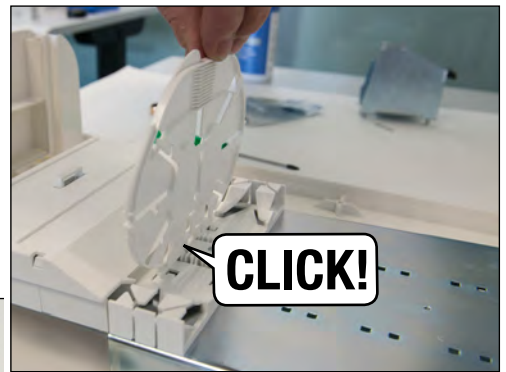

Installationsanleitung Instructions d'installation Installation Guide

Spleiss- und Spleisspatchgehäuse BELUGA M
Boîtier à fusionner et boîte à fusionner et à
raccorder BELUGA M Splice Enclosure
BELUGA M

Produktansicht
Aperçu du produit
Product View

Wandbefestigung
Montage mural
Wall Mount

Kabelabsetzlänge: 2.5 m Longueur
de câble dénudé : 2.5m Wire
Stripping Length: 2.5 m

Einführung FTTH Kabel
Insertion câble FTTH
FTTH Cable Insertion

Einführung
Patchkabel Insertion
cordon de brassage
Patch Cable Insertion

Reserveablage
Rangement pour réserve
de câble Compartment
for Extended Length

Varianten
Einführungsplatten
Variante avec plaques
d'entrée
Option with Insertion
Plates