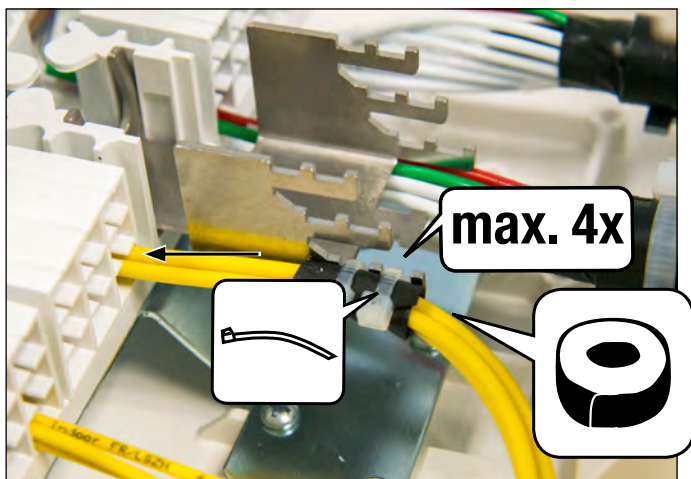

Einführung
Patchkabel Insertion
cordon de brassage
Patch Cable Insertion

Reserveablage
Rangement pour réserve
de câble Compartment
for Extended Length

Varianten
Einführungsplatten
Variante avec plaques
d'entrée
Option with Insertion
Plates

Patchkabel
Cordon de brassage
Patch Cord

Bündeladerkabel
Câble loose tube
Loose Tube Cable

Loopset Spleiss- und Spleisspatchgehäuse BELUGA
Loopset Boîtier à fusionner et boîte à fusionner et à
raccorder BELUGA Loopset Splice Enclosure
BELUGA

Variante Patchmodul
Variante avec module à
raccorder Option with
Patch Module

Variante Kupplungswinkel
Variante avec équerre pour
raccords Option with
Coupling Bracket

Faserführung in der Kassette Guide des fibres dans la cassette Fiber Guiding in Splice Tray

Ablagelänge:

Rangement des longueurs:

Length of Fiber Within Tray:

min. 1.0 m
max. 2.0 m

Werkzeug

Outil Tools

Kabelabmantler
Pince à dénuder pour
câble Cable jacket slitter

Quaxialbrecher für LWL
Röhrchen Dénudeur
coaxial pour tube Grey
Buffer Tube Stripper