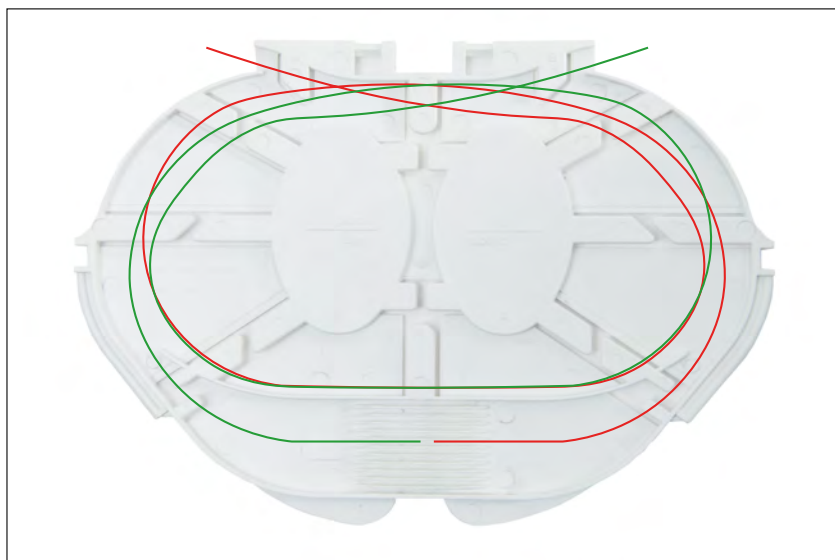

Produktansicht
Aperçu du produit
Product View

Wandbefestigung
Montage mural
Wall Mount

Kabelabsetzlänge: 2.5 m Longueur
de câble dénudé : 2.5m Wire
Stripping Length: 2.5 m

Einführung FTTH Kabel
Insertion câble FTTH
FTTH Cable Insertion

Variante Patchmodul
Variante avec module à
raccorder Option with
Patch Module

Variante Kupplungswinkel
Variante avec équerre pour
raccords Option with
Coupling Bracket

Faserführung in der Kassette Guide des fibres dans la cassette Fiber Guiding in Splice Tray

Ablagelänge:

Rangement des longueurs:

Length of Fiber Within Tray:

min. 1.0 m
max. 2.0 m

Werkzeug

Outil Tools

Kabelabmantler
Pince à dénuder pour
câble Cable jacket slitter

Quaxialbrecher für LWL
Röhrchen Dénudeur
coaxial pour tube Grey
Buffer Tube Stripper