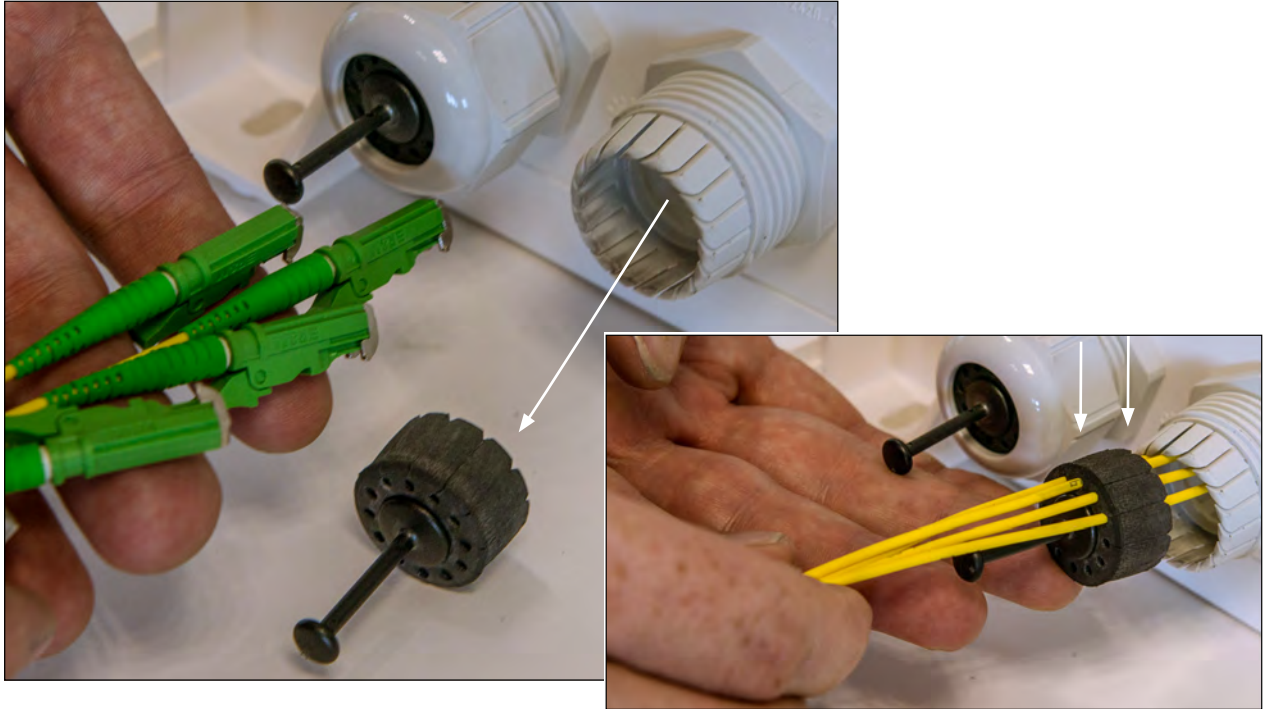

Installationsanleitung Instructions d'installation Installation Guide

Spleiss- und Spleisspatchgehäuse BELUGA M
Boîtier à fusionner et boîte à fusionner et à
raccorder BELUGA M Splice Enclosure
BELUGA M

Produktansicht
Aperçu du produit
Product View

Wandbefestigung
Montage mural
Wall Mount

Kabelabsetzlänge: 2.5 m Longueur
de câble dénudé : 2.5m Wire
Stripping Length: 2.5 m

Einführung FTTH Kabel
Insertion câble FTTH
FTTH Cable Insertion

Einführung
Patchkabel Insertion
cordon de brassage
Patch Cable Insertion

Reserveablage
Rangement pour réserve
de câble Compartment
for Extended Length

Varianten
Einführungsplatten
Variante avec plaques
d'entrée
Option with Insertion
Plates

Patchkabel
Cordon de brassage
Patch Cord

Bündeladerkabel
Câble loose tube
Loose Tube Cable

Loopset Spleiss- und Spleisspatchgehäuse BELUGA
Loopset Boîtier à fusionner et boîte à fusionner et à
raccorder BELUGA Loopset Splice Enclosure
BELUGA