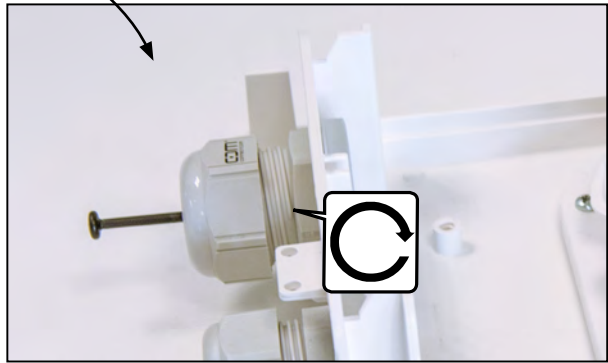

Installationsanleitung Instructions d'installation Installation Guide

Spleiss- und Spleisspatchgehäuse BELUGA M
Boîtier à fusionner et boîte à fusionner et à
raccorder BELUGA M Splice Enclosure
BELUGA M

Produktansicht
Aperçu du produit
Product View

Wandbefestigung
Montage mural
Wall Mount

Kabelabsetzlänge: 2.5 m Longueur
de câble dénudé : 2.5m Wire
Stripping Length: 2.5 m

Einführung FTTH Kabel
Insertion câble FTTH
FTTH Cable Insertion

Einführung
Patchkabel Insertion
cordon de brassage
Patch Cable Insertion

Reserveablage
Rangement pour réserve
de câble Compartment
for Extended Length

Varianten
Einführungsplatten
Variante avec plaques
d'entrée
Option with Insertion
Plates