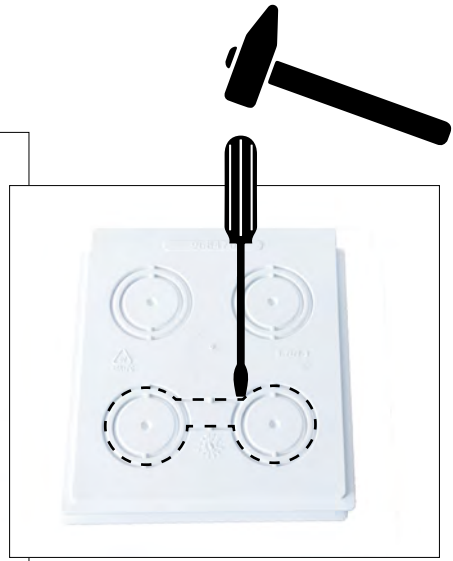

Produktansicht
Aperçu du produit
Product View

Wandbefestigung
Montage mural
Wall Mount

Kabelabsetzlänge: 2.5 m Longueur
de câble dénudé : 2.5m Wire
Stripping Length: 2.5 m

Einführung FTTH Kabel
Insertion câble FTTH
FTTH Cable Insertion

Einführung
Patchkabel Insertion
cordon de brassage
Patch Cable Insertion

Reserveablage
Rangement pour réserve
de câble Compartment
for Extended Length

Varianten
Einführungsplatten
Variante avec plaques
d'entrée
Option with Insertion
Plates

Patchkabel
Cordon de brassage
Patch Cord

Bündeladerkabel
Câble loose tube
Loose Tube Cable

Loopset Spleiss- und Spleisspatchgehäuse BELUGA
Loopset Boîtier à fusionner et boîte à fusionner et à
raccorder BELUGA Loopset Splice Enclosure
BELUGA

Variante Patchmodul
Variante avec module à
raccorder Option with
Patch Module

Variante Kupplungswinkel
Variante avec équerre pour
raccords Option with
Coupling Bracket

Faserführung in der Kassette Guide des fibres dans la cassette Fiber Guiding in Splice Tray