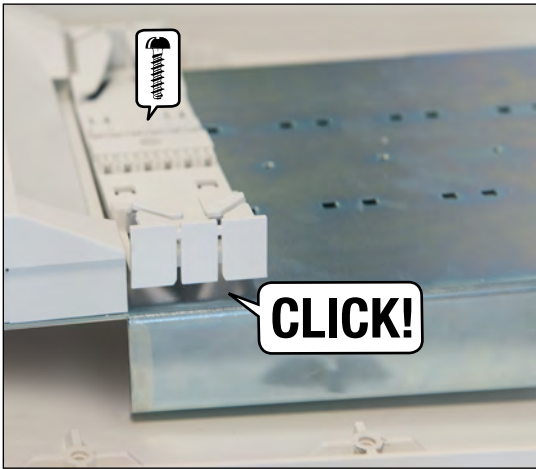

Installationsanleitung Instructions d'installation Installation Guide

Spleiss- und Spleisspatchgehäuse BELUGA M
Boîtier à fusionner et boîte à fusionner et à
raccorder BELUGA M Splice Enclosure
BELUGA M

Produktansicht
Aperçu du produit
Product View

Wandbefestigung
Montage mural
Wall Mount

Kabelabsetzlänge: 2.5 m Longueur
de câble dénudé : 2.5m Wire
Stripping Length: 2.5 m

Einführung FTTH Kabel
Insertion câble FTTH
FTTH Cable Insertion

Einführung
Patchkabel Insertion
cordon de brassage
Patch Cable Insertion

Reserveablage
Rangement pour réserve
de câble Compartment
for Extended Length

Varianten
Einführungsplatten
Variante avec plaques
d'entrée
Option with Insertion
Plates