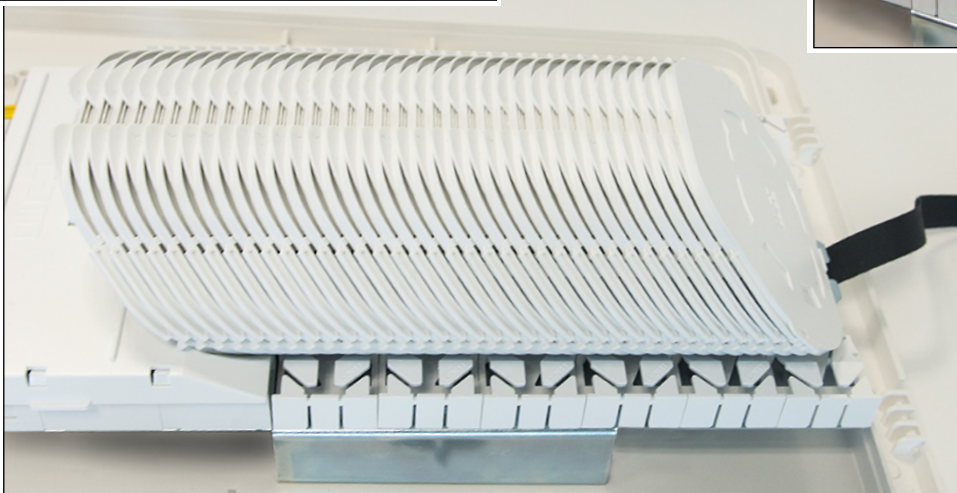

Installationsanleitung Instructions d'installation Installation Guide

Spleiss- und Spleisspatchgehäuse BELUGA M
Boîtier à fusionner et boîte à fusionner et à
raccorder BELUGA M Splice Enclosure
BELUGA M

Produktansicht
Aperçu du produit
Product View

Wandbefestigung
Montage mural
Wall Mount

Kabelabsetzlänge: 2.5 m Longueur
de câble dénudé : 2.5m Wire
Stripping Length: 2.5 m

Einführung FTTH Kabel
Insertion câble FTTH
FTTH Cable Insertion

Einführung
Patchkabel Insertion
cordon de brassage
Patch Cable Insertion

Reserveablage
Rangement pour réserve
de câble Compartment
for Extended Length

Varianten
Einführungsplatten
Variante avec plaques
d'entrée
Option with Insertion
Plates

Patchkabel
Cordon de brassage
Patch Cord

Bündeladerkabel
Câble loose tube
Loose Tube Cable

Loopset Spleiss- und Spleisspatchgehäuse BELUGA
Loopset Boîtier à fusionner et boîte à fusionner et à
raccorder BELUGA Loopset Splice Enclosure
BELUGA