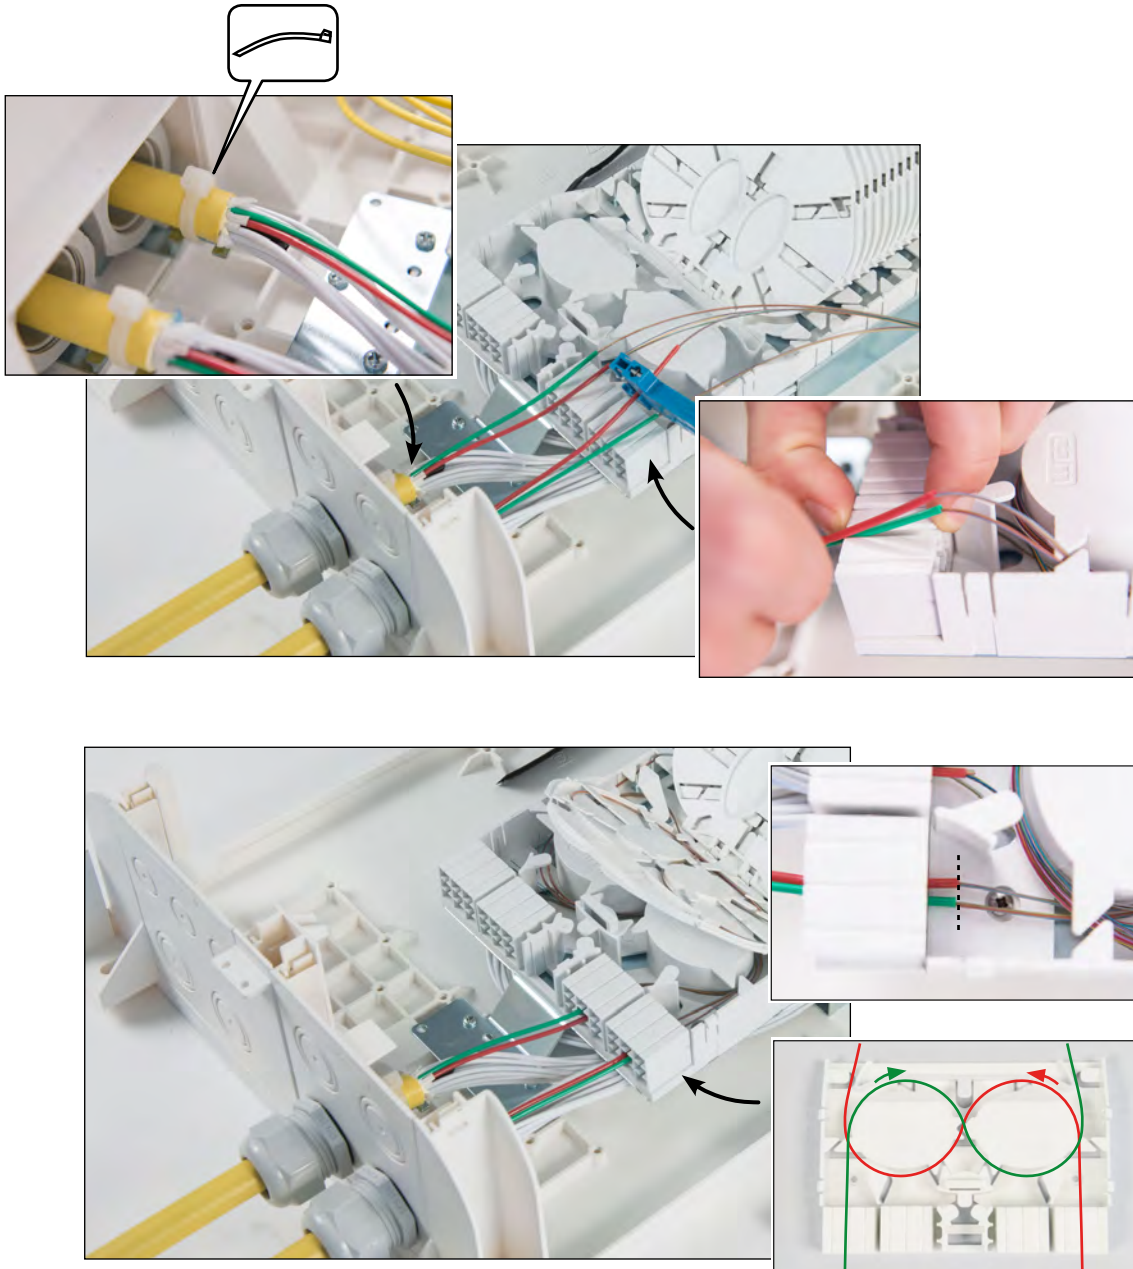

Installationsanleitung Instructions d'installation Installation Guide

Spleiss- und Spleisspatchgehäuse BELUGA M
Boîtier à fusionner et boîte à fusionner et à
raccorder BELUGA M Splice Enclosure
BELUGA M

Produktansicht
Aperçu du produit
Product View

Wandbefestigung
Montage mural
Wall Mount

Kabelabsetzlänge: 2.5 m Longueur
de câble dénudé : 2.5m Wire
Stripping Length: 2.5 m

Einführung FTTH Kabel
Insertion câble FTTH
FTTH Cable Insertion

Einführung
Patchkabel Insertion
cordon de brassage
Patch Cable Insertion

Reserveablage
Rangement pour réserve
de câble Compartment
for Extended Length

Varianten
Einführungsplatten
Variante avec plaques
d'entrée
Option with Insertion
Plates

Variante Patchmodul
Variante avec module à
raccorder Option with
Patch Module

Variante Kupplungswinkel
Variante avec équerre pour
raccords Option with
Coupling Bracket

Faserführung in der Kassette Guide des fibres dans la cassette Fiber Guiding in Splice Tray