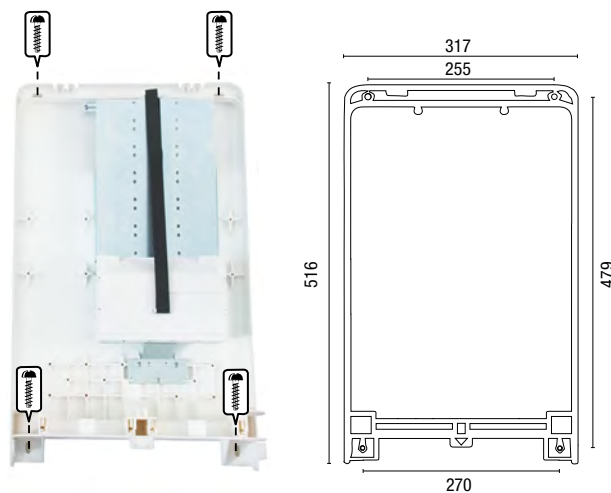

Installationsanleitung Instructions d'installation Installation Guide

Spleiss- und Spleisspatchgehäuse BELUGA M
Boîtier à fusionner et boîte à fusionner et à
raccorder BELUGA M Splice Enclosure
BELUGA M

Produktansicht
Aperçu du produit
Product View

Wandbefestigung
Montage mural
Wall Mount

Kabelabsetzlänge: 2.5 m Longueur
de câble dénudé : 2.5m Wire
Stripping Length: 2.5 m

Einführung FTTH Kabel
Insertion câble FTTH
FTTH Cable Insertion

Einführung
Patchkabel Insertion
cordon de brassage
Patch Cable Insertion

Reserveablage
Rangement pour réserve
de câble Compartment
for Extended Length

Varianten
Einführungsplatten
Variante avec plaques
d'entrée
Option with Insertion
Plates

Variante Patchmodul
Variante avec module à
raccorder Option with
Patch Module

Variante Kupplungswinkel
Variante avec équerre pour
raccords Option with
Coupling Bracket

Faserführung in der Kassette Guide des fibres dans la cassette Fiber Guiding in Splice Tray