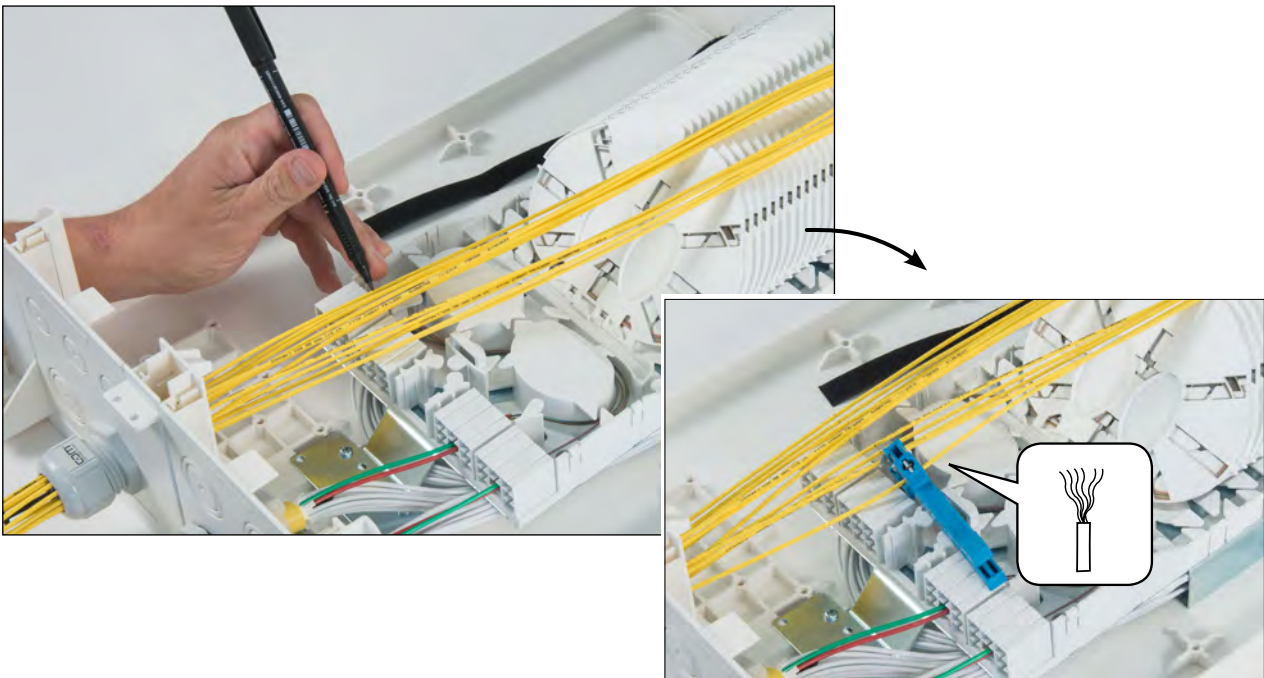

Installationsanleitung Instructions d'installation Installation Guide

Spleiss- und Spleisspatchgehäuse BELUGA M
Boîtier à fusionner et boîte à fusionner et à
raccorder BELUGA M Splice Enclosure
BELUGA M

Produktansicht
Aperçu du produit
Product View

Wandbefestigung
Montage mural
Wall Mount

Kabelabsetzlänge: 2.5 m Longueur
de câble dénudé : 2.5m Wire
Stripping Length: 2.5 m

Einführung FTTH Kabel
Insertion câble FTTH
FTTH Cable Insertion

Einführung
Patchkabel Insertion
cordon de brassage
Patch Cable Insertion

Reserveablage
Rangement pour réserve
de câble Compartment
for Extended Length

Varianten
Einführungsplatten
Variante avec plaques
d'entrée
Option with Insertion
Plates

Variante Patchmodul
Variante avec module à
raccorder Option with
Patch Module

Variante Kupplungswinkel
Variante avec équerre pour
raccords Option with
Coupling Bracket

Faserführung in der Kassette Guide des fibres dans la cassette Fiber Guiding in Splice Tray