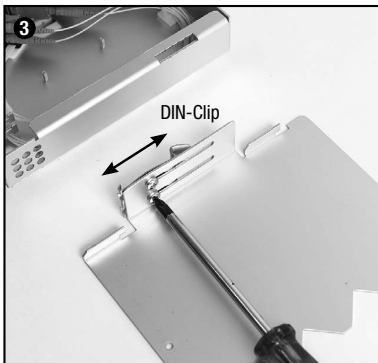

**Installationsanleitung DIN P35 Modul small & wide**  
**Installation guide DIN P35 module small & wide**  
**Instructions de montage module DIN P35 small & wide**

Art.Nr. 967638\_D\_Rev02\_02-2024

**Connect Com AG**  
 Wahlgenstrasse 4A  
 6023 Rothenburg  
 Schweiz  
 +41 41 854 00 00  
 info@ccm.ch  
 www.ccm.ch