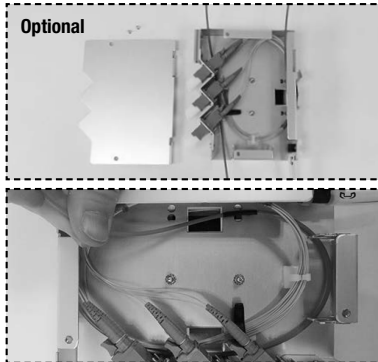

**Installationsanleitung DIN P35 Modul small & wide**  
**Installation guide DIN P35 module small & wide**  
**Instructions de montage module DIN P35 small & wide**

Art.Nr. 967638\_D\_Rev02\_02-2024

**Connect Com AG**  
 Wahlgenstrasse 4A  
 6023 Rothenburg  
 Schweiz  
 +41 41 854 00 00  
 info@ccm.ch  
 www.ccm.ch