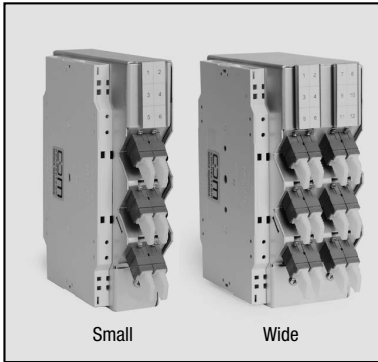

**Installationsanleitung DIN P35 Modul small & wide**  
**Installation guide DIN P35 module small & wide**  
**Instructions de montage module DIN P35 small & wide**

Art.Nr. 967638\_D\_Rev02\_02-2024

**Connect Com AG**  
 Wahlgenstrasse 4A  
 6023 Rothenburg  
 Schweiz  
 +41 41 854 00 00  
 info@ccm.ch  
 www.ccm.ch