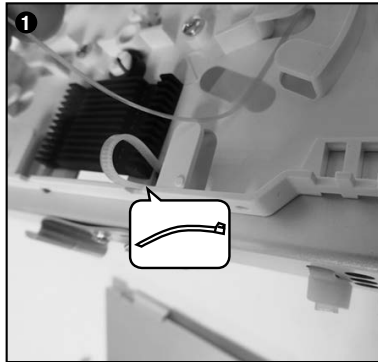

**Installationsanleitung DIN P35 Modul small & wide**  
**Installation guide DIN P35 module small & wide**  
**Instructions de montage module DIN P35 small & wide**

Art.Nr. 967638\_D\_Rev02\_02-2024

**Connect Com AG**  
 Wahlgenstrasse 4A  
 6023 Rothenburg  
 Schweiz  
 +41 41 854 00 00  
 info@ccm.ch  
 www.ccm.ch