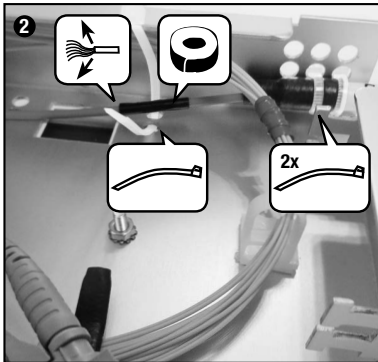

**Installationsanleitung DIN P35 Modul small & wide**  
**Installation guide DIN P35 module small & wide**  
**Instructions de montage module DIN P35 small & wide**

Art.Nr. 967638\_D\_Rev02\_02-2024

**Connect Com AG**  
 Wahlgenstrasse 4A  
 6023 Rothenburg  
 Schweiz  
 +41 41 854 00 00  
 info@ccm.ch  
 www.ccm.ch